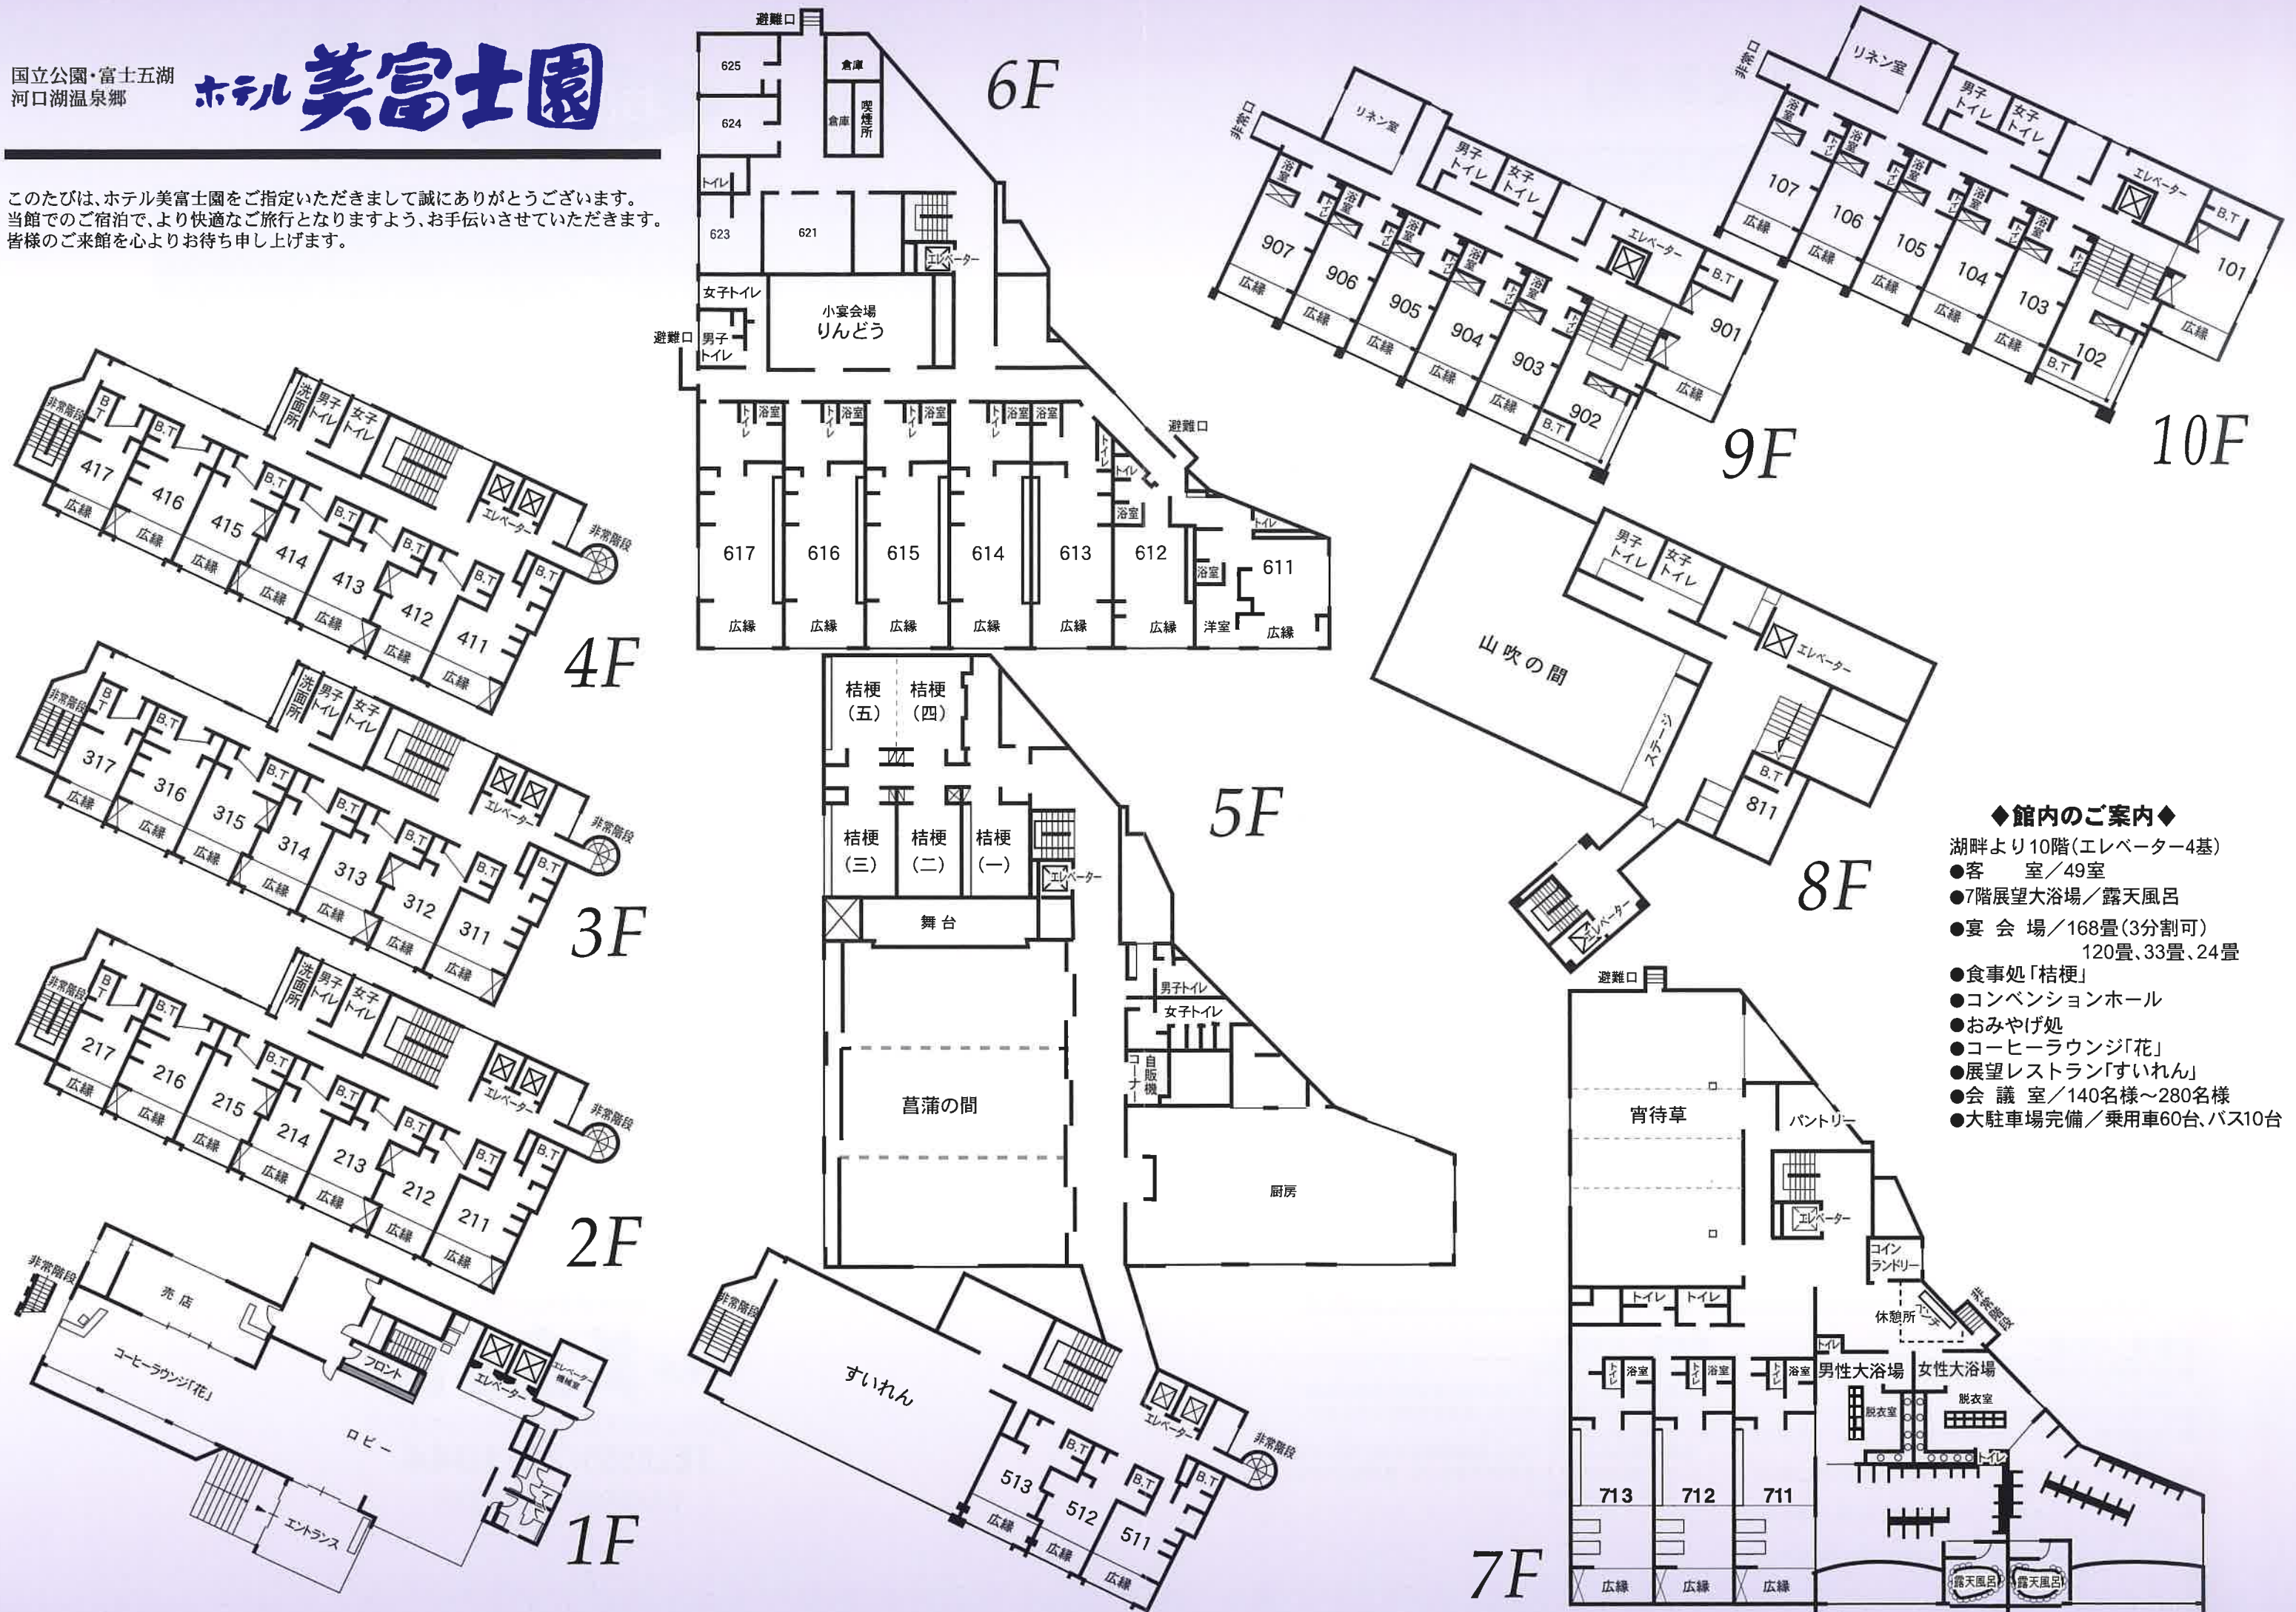

### ◆館内のご案内◆

- 湖畔より10階(エレベーター4基)
- 客室/49室
- 7階展望大浴場/露天風呂
- 宴会場/168畳(3分割可)  
120畳、33畳、24畳
- 食事処「桔梗」
- コンベンションホール
- おみやげ処
- コーヒーラウンジ「花」
- 展望レストラン「すいれん」
- 会議室/140名様~280名様
- 大駐車場完備/乗用車60台、バス10台